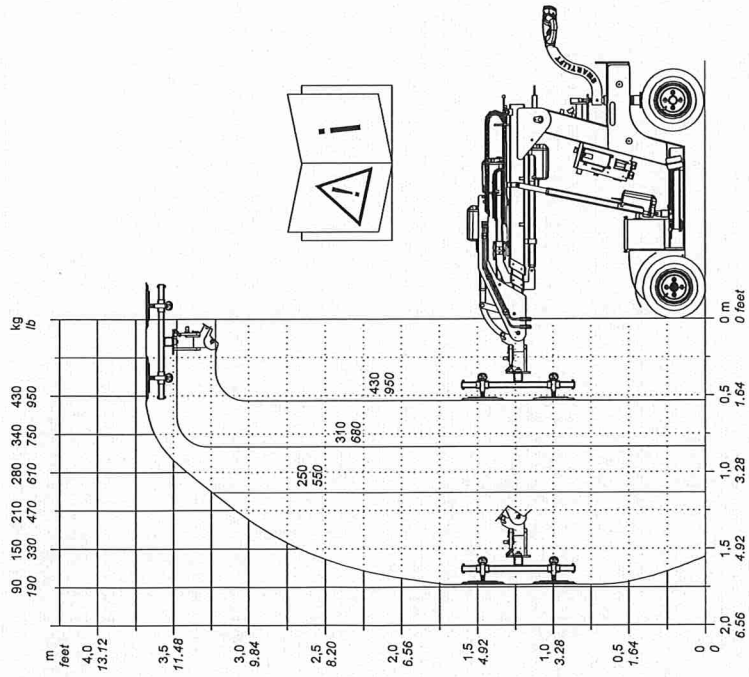

Werkdiagram

Afmetingen

Machinebreedte is voor alle modellen hetzelfde

SL408 Outdoor HL(E)

High Lifter (elektrisch uitschuifbaar)

Werkdiagram

SL408 Outdoor HL(E) RT

High Lifter (elektrisch uitschuifbaar) met roteerbare kop

Werkdiagram

SL408 Outdoor HL(E) Afmetingen

Machinebreedte is voor alle modellen hetzelfde

SL408 Outdoor HL(E) RT Afmetingen

Machinebreedte is voor alle modellen hetzelfde