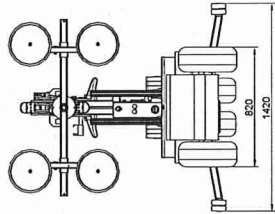

Maak van uw Smartlift een multifunctionele montagerobot.

1 De SL408 Outdoor High Lifter heeft een verlengde telescoparm. 2 De SL408 Outdoor heeft proportionele rijbediening. 3 Optioneel is de Smartlift verkrijgbaar met roterbare kop. Vraag naar alle mogelijkheden bij onze adviseurs.

Werkdiagram

Afmetingen

Machinebreedte is voor alle modellen hetzelfde

SL408 Outdoor HL(E)

High Lifter (elektrisch uitschuifbaar)

Werkdiagram

SL408 Outdoor HL(E) RT

High Lifter (elektrisch uitschuifbaar) met roteerbare kop