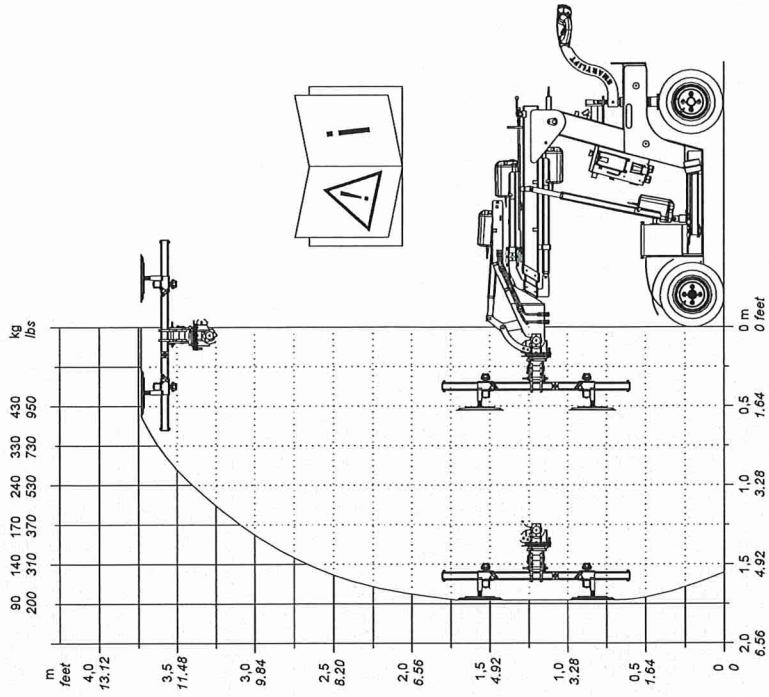

Werkdiagram

Afmetingen

Machinebreedte is voor alle modellen hetzelfde

SL408 Outdoor HL(E)

High Lifter (elektrisch uitschuifbaar)

Werkdiagram

SL408 Outdoor HL(E) RT

High Lifter (elektrisch uitschuifbaar) met roteerbare kop

Werkdiagram

SL408 Outdoor HL(E) Afmetingen

Machinebreedte is voor alle modellen hetzelfde

SL408 Outdoor HL(E) RT Afmetingen

Machinebreedte is voor alle modellen hetzelfde