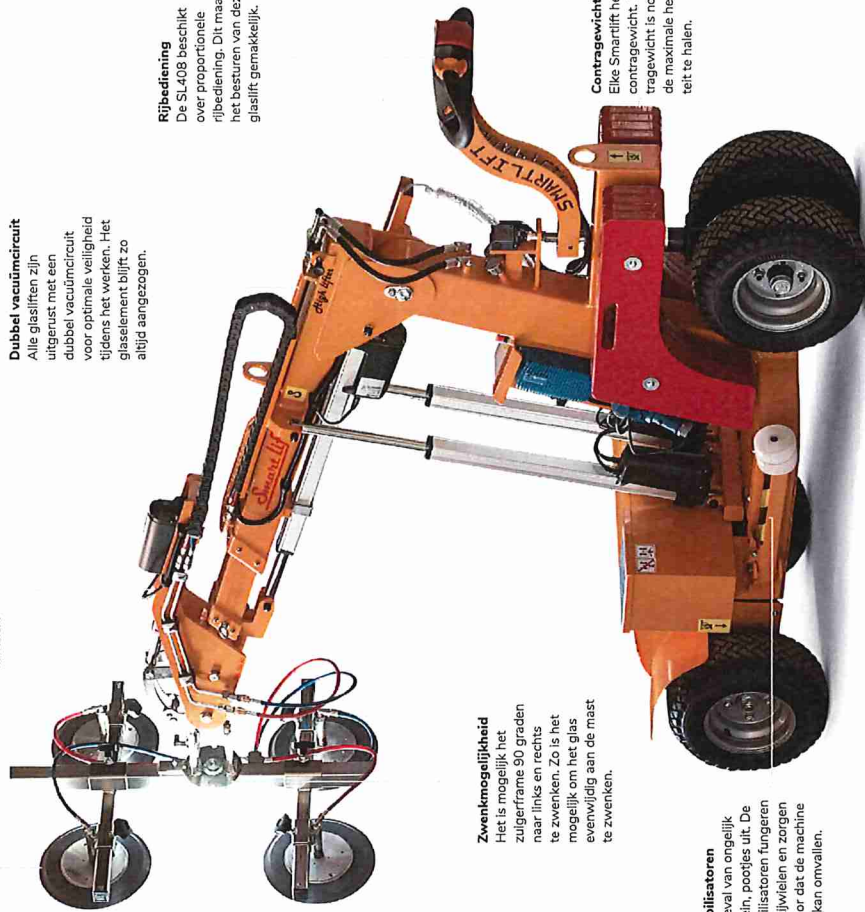

Eigenschappen

CAPACITEIT	● ● ● ● ● ● ● ●	430 kg vanaf 3,10 m
HEFHOOGTE	● ● ● ● ● ● ● ●	100 mm 4 x Ø 300 mm
COMPACTHEID	● ● ● ● ● ● ● ●	45° achterwaarts / 105° voorwaarts
NAUWKEURIGHEID	● ● ● ● ● ● ● ●	2 circuits (dubbel) 2 x 1.05A (1200W) 230V 8 uur ca. 10 uur 2,15 x 0,82 x 1,35 m (lxbxh) vanaf 630 kg Proportionele handbediening Draadbediening 0-6 km/h max. 10,5% min. 10 jaar

MOGELIJKHEID OM TE LEASEN

Bij HOCAP heeft u de mogelijkheid om uw aankoop te financieren door middel van leasing. Onze verkoopadviseurs kunnen u inlichten over welk vast maandbedrag u dan betaald.

Optioneel	Hijshaak / pallethaak
Heffen	Non-marking (wit)
Banden	Bedrijfskleur
Kleur	Aanhangwagens
Vervoer	

Zuigerpads
De rubberen pads met doorsnee van 300 mm kunnen glaselementen tot 430 kg aanzuigen.

Kantelcilinder
Voor het plaatsen en positioneren is de Smartlift uitgerust met een kantelcilinder. Hiermee is het glas 45° achterwaarts en 105° voorwaarts te kantelen.

Dubbel vacuümcircuit
Alle glasliften zijn uitgerust met een dubbel vacuümcircuit voor optimale veiligheid tijdens het werken. Het glaselement blijft zo altijd aangezogen.

Rijbediening
De SL408 beschikt over proportionele rijbediening. Dit maakt het besturen van deze glaslift gemakkelijk.

Zwenkmegeelijkheid
Het is mogelijk het zuigerframe 90 graden naar links en rechts te zwenken. Zo is het mogelijk om het glas evenwijdig aan de mast te zwenken.

Stabilisatoren
In geval van ongelijk terrein, poortjes uit. De stabilisatoren fungeren als zijwielen en zorgen ervoor dat de machine niet kan omvallen.

Contraagewicht
Elke Smartlift heeft contraagewicht. Het contraagewicht is nodig om de maximale hefcapaciteit te halen.