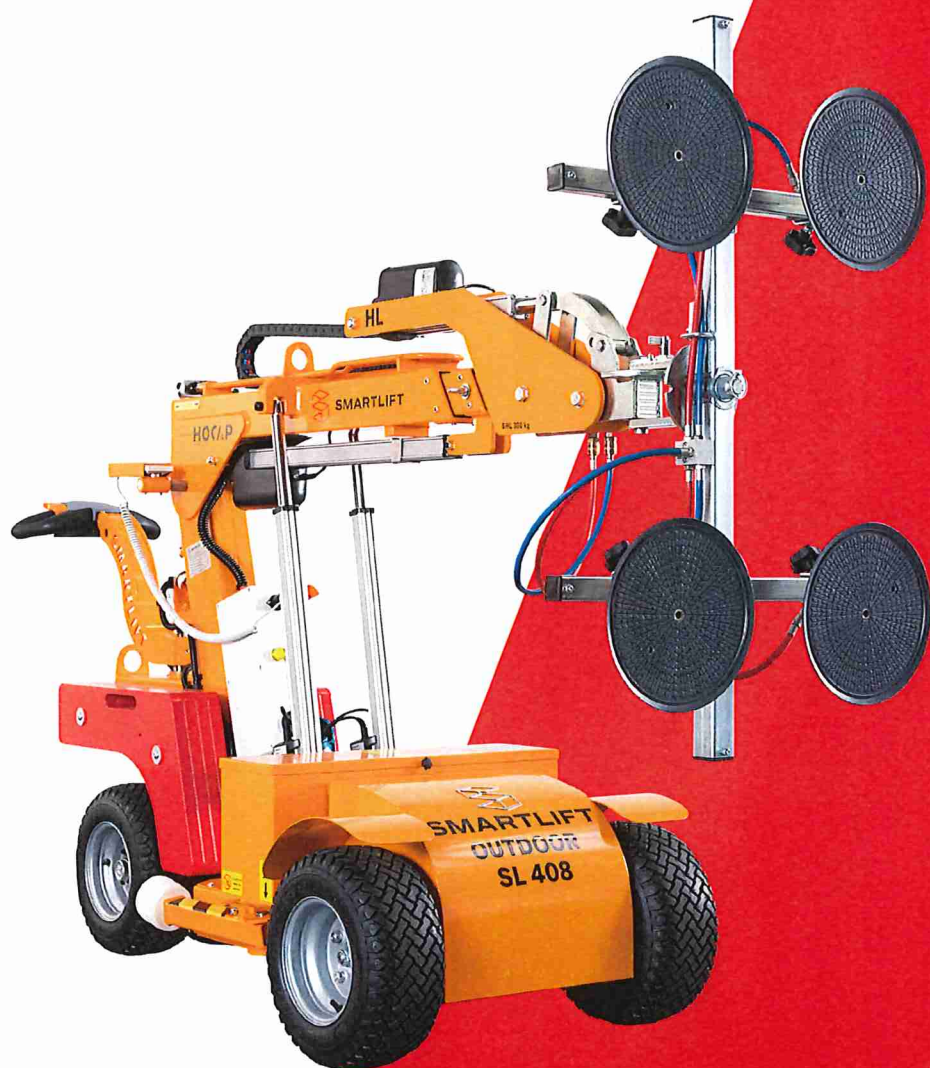

SMARTLIFT SL408

Outdoor glaslift

selected by

HOCAP

Unieke configuraties
De Smartlift SL408 Outdoor is uit te breiden met diverse opties! Te denken aan een radiografische bediening of roterbare kop.

“THE SAFE CHOICE”

SMARTLIFT SL408

HET VLAGGENSCHIP – De meest verkochte Smartlift in het assortiment, de SL408 Outdoor. Veiligheid en betrouwbaarheid zijn geen vraag, maar een vereiste. Door het dubbele vacuümcircuit is het uiterst veilig om met deze glaslift te werken. Onze glasliften voldoen aan alle eisen van de DIN EN 13155 norm. Wij gaan voor kwaliteit. Is deze glaslift wat voor uw werk? Bekijk het in deze documentatie of kom langs in onze showroom.

Eigenschappen

CAPACITEIT	● ● ● ● ● ● ● ●	430 kg vanaf 3,10 m
HEFHOOGTE	● ● ● ● ● ● ● ●	100 mm 4 x Ø 300 mm
COMPACTHEID	● ● ● ● ● ● ● ●	45° achterwaarts / 105° voorwaarts
NAUWKEURIGHEID	● ● ● ● ● ● ● ●	2 circuits (dubbel) 2 x 1.05A (1200W) 230V 8 uur ca. 10 uur 2,15 x 0,82 x 1,35 m (lxbxh) vanaf 630 kg Proportionele handbediening Draadbediening 0-6 km/h max. 10,5% min. 10 jaar

Zuigerpads
De rubberen pads met doorsnee van 300 mm kunnen glaselementen tot 430 kg aanzuigen.

Kantelcilinder
Voor het plaatsen en positioneren is de Smartlift uitgerust met een kantelcilinder. Hiermee is het glas 45° achterwaarts en 105° voorwaarts te kantelen.