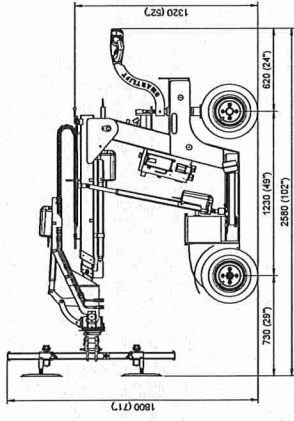

Werkdiagram

Afmetingen

Machinebreedte is voor alle modellen hetzelfde

SL408 Outdoor HL(E)

High Lifter (elektrisch uitschuifbaar)

Werkdiagram

SL408 Outdoor HL(E) RT

High Lifter (elektrisch uitschuifbaar) met roteerbare kop

Werkdiagram

SL408 Outdoor HL(E) Afmetingen

Machinebreedte is voor alle modellen hetzelfde

SL408 Outdoor HL(E) RT Afmetingen

Machinebreedte is voor alle modellen hetzelfde