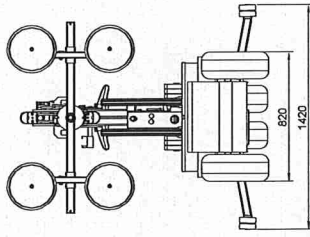

Maak van uw Smartlift een multifunctionele montagerobot.

1 De SL408 Outdoor High Lifter heeft een verlengde telescoparm. 2 De SL408 Outdoor heeft proportionele rijbediening. 3 Optioneel is de Smartlift verkrijgbaar met roterbare kop. Vraag naar alle mogelijkheden bij onze adviseurs.

Werkdiagram

Afmetingen

Machinebreedte is voor alle modellen hetzelfde

SL408 Outdoor HL(E)

High Lifter (elektrisch uitschuifbaar)

Werkdiagram

SL408 Outdoor HL(E) RT

High Lifter (elektrisch uitschuifbaar) met roteerbare kop

Werkdiagram

SL408 Outdoor HL(E) Afmetingen

Machinebreedte is voor alle modellen hetzelfde

SL408 Outdoor HL(E) RT Afmetingen

Machinebreedte is voor alle modellen hetzelfde