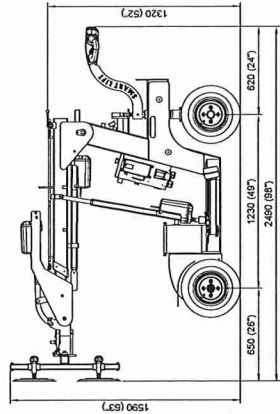

Maak van uw Smartlift een multifunctionele montagerobot.

1 De SL408 Outdoor High Lifter heeft een verlengde telescoparm. 2 De SL408 Outdoor heeft proportionele rijbediening. 3 Optioneel is de Smartlift verkrijgbaar met roterbare kop. Vraag naar alle mogelijkheden bij onze adviseurs.

Werkdiagram

Afmetingen

Machinebreedte is voor alle modellen hetzelfde

SL408 Outdoor HL(E)

High Lifter (elektrisch uitschuifbaar)

Werkdiagram

SL408 Outdoor HL(E) RT

High Lifter (elektrisch uitschuifbaar) met roteerbare kop

Werkdiagram

SL408 Outdoor HL(E) Afmetingen

Machinebreedte is voor alle modellen hetzelfde

SL408 Outdoor HL(E) RT Afmetingen

Machinebreedte is voor alle modellen hetzelfde