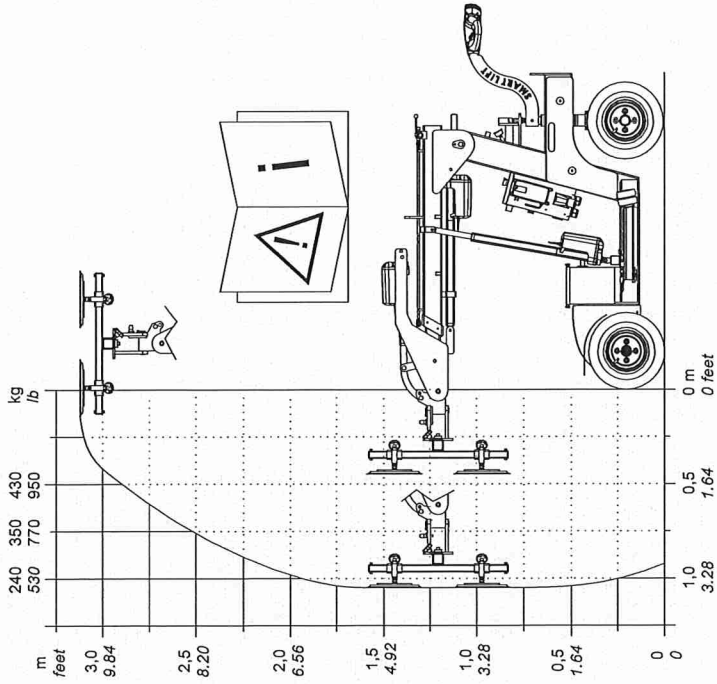

Maak van uw Smartlift een multifunctionele montagerobot.

1 De SL408 Outdoor High Lifter heeft een verlengde telescoparm. 2 De SL408 Outdoor heeft proportionele rijbediening. 3 Optioneel is de Smartlift verkrijgbaar met roterbare kop. Vraag naar alle mogelijkheden bij onze adviseurs.

Werkdiagram

Afmetingen

Machinebreedte is voor alle modellen hetzelfde

SL408 Outdoor HL(E)

High Lifter (elektrisch uitschuifbaar)

Werkdiagram

SL408 Outdoor HL(E) RT

High Lifter (elektrisch uitschuifbaar) met roteerbare kop

Werkdiagram

SL408 Outdoor HL(E) Afmetingen

Machinebreedte is voor alle modellen hetzelfde

SL408 Outdoor HL(E) RT Afmetingen

Machinebreedte is voor alle modellen hetzelfde