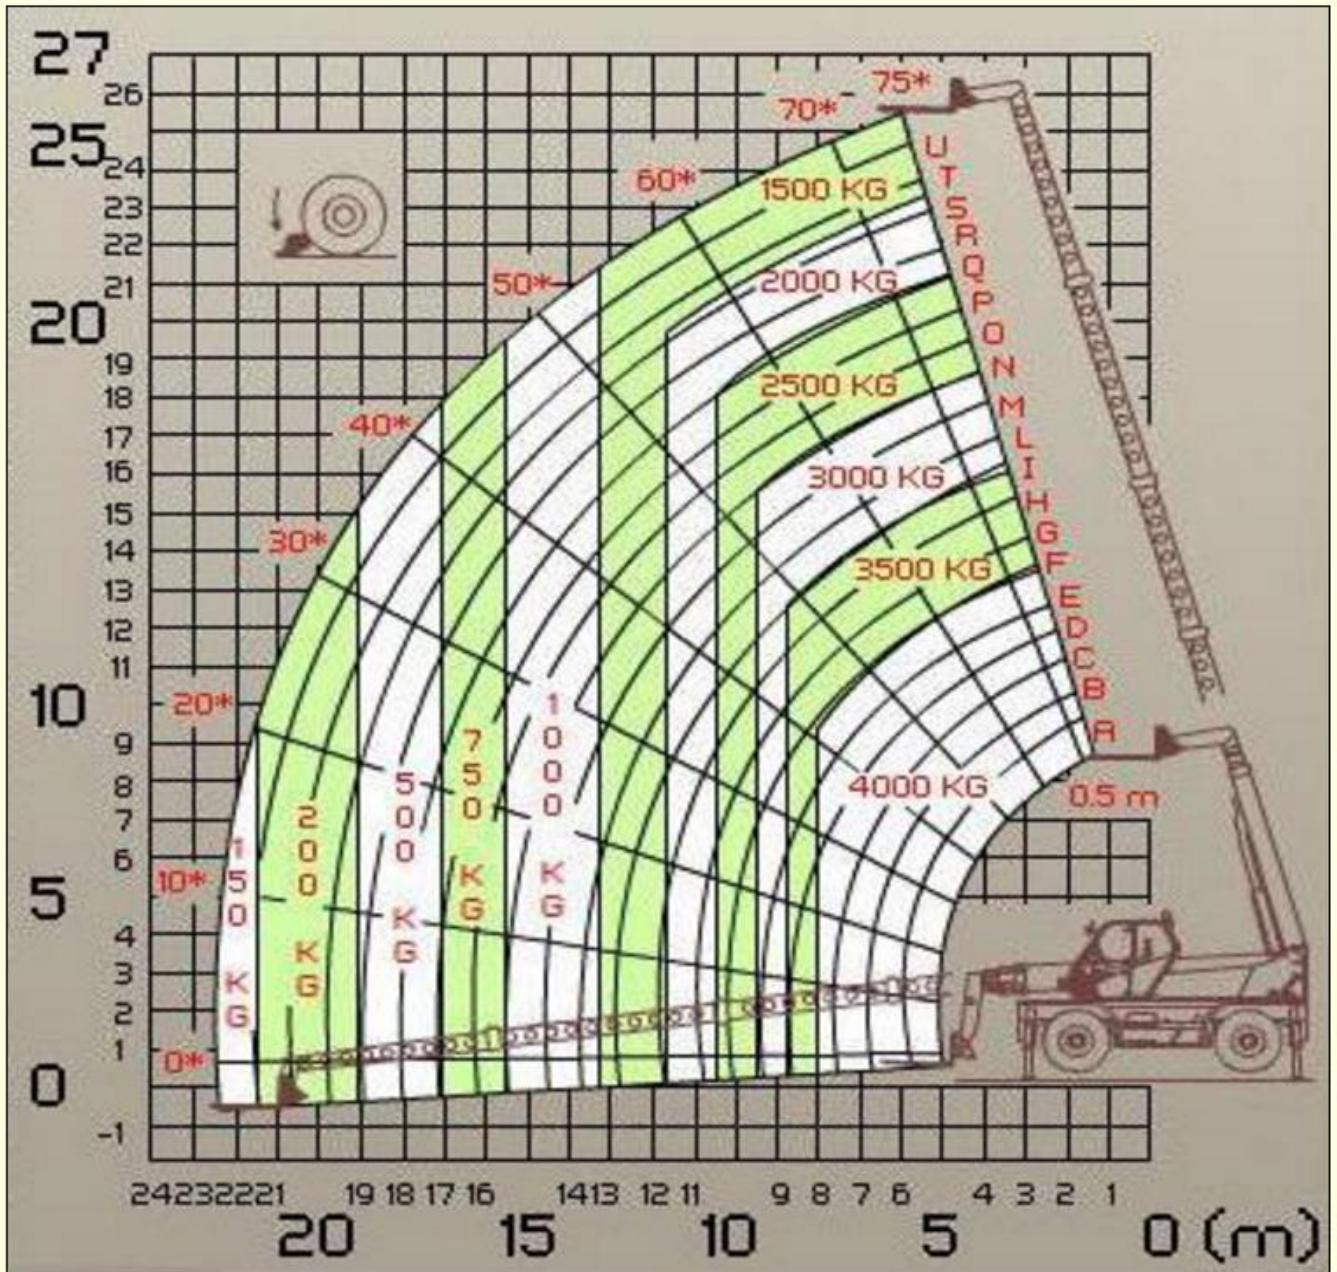

VERREIKER 21 METER ROTEREND

ROTO 45.21 MCSS WITH FORKS ON STABILISERS - 360° SLEW

VERREIKER 25 METER ROTEREND

MERLO ROTO 40.25 MCSS – TABEL OP STEMPELS

MERLO ROTO 40.30 MCSS – TABEL OP STEMPELS

VERREIKER 30 METER ROTEREND