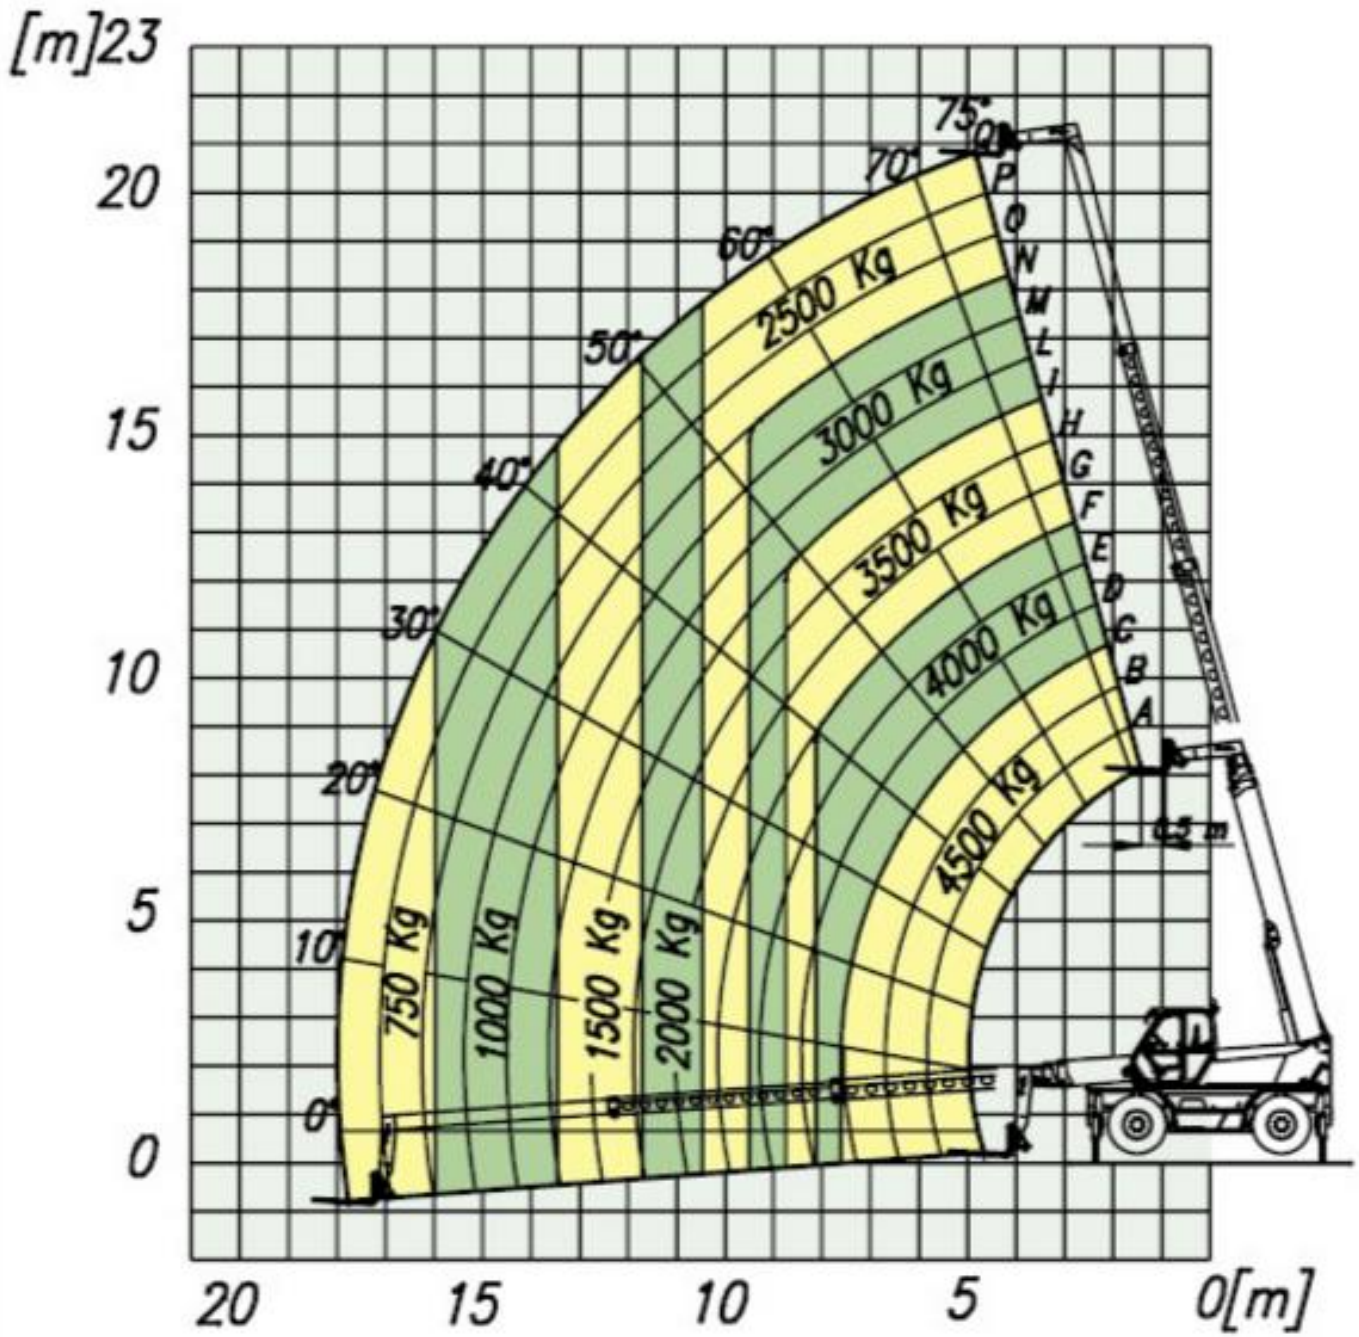

VERREIKER 21 METER ROTEREND

ROTO 45.21 MCSS WITH FORKS ON STABILISERS - 360° SLEW

VERREIKER 25 METER ROTEREND

MERLO ROTO 40.25 MCSS – TABEL OP STEMPELS

MERLO ROTO 40.30 MCSS – TABEL OP STEMPELS

VERREIKER 30 METER ROTEREND